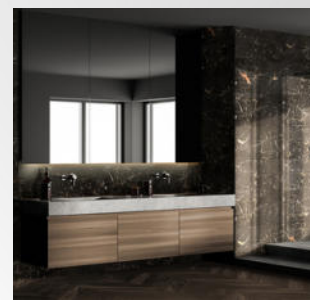

B55yulara

**Marmor
gloss**

Fliesen+XL+XXL