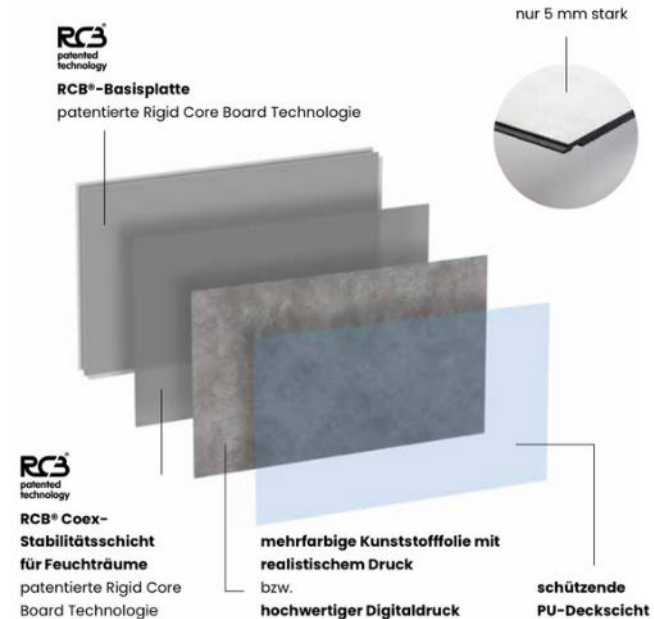

Patentierte Rigid Core Board-Technologie RCB®

Dank innovativer RCB-Technologie, die eine **koextrudierte Coex-Haftschrift** und Basisplatte umfasst, bleiben die Paneele in ihrer ursprünglichen Form und garantieren eine unvergleichlich hohe Qualität. Die starke Verbindung der Basisplatte mit der Designfolie bleibt selbst nach jahrelangem Kontakt mit Wasser intakt und es tritt keine Verformung bei Temperaturschwankungen auf.

100% Kreislaufprozess durch Recycling von PVC-Abfällen in neue Rohstoffe für Wandpaneele mit der RCB-Technologie.

Produktion ohne Abfall und erneuerbare Energie durch ein Solarmodul von 5.600 m².

10 Jahre Garantie